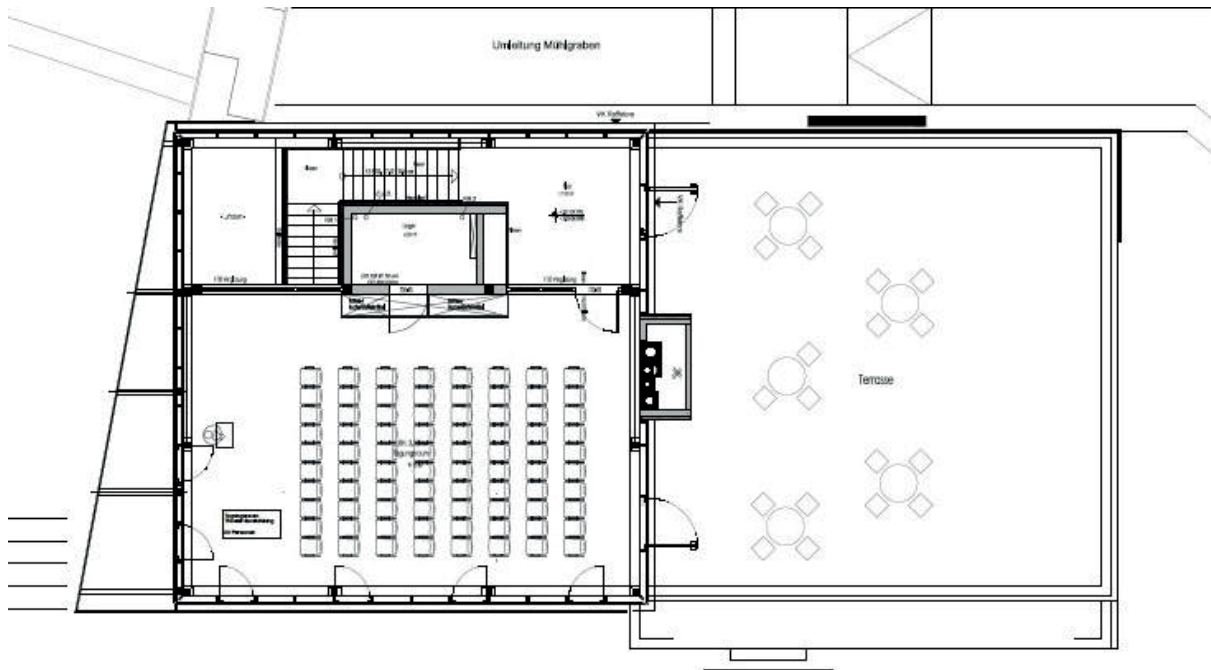

hôtel villa raab

Villa Raab

Parlamentarisch |
Raum 1: 18 Pax

Parlamentarisch |
Raum 2: 28 Pax

Block | Raum 1: 24 Pax

Block | Raum 2: 32 Pax

hôtel villa raab

Theater | Raum 1: 36 Pax

Theater | Raum 2: 52 Pax

KupferKube

Block | 32 Pax

hôtel villa raab

KupferKube

Sitzkreis | 27 Pax

KupferKube

Theater | 80 Pax

hôtel villa raab

KupferKube

Parlamentarisch | 40 Pax

Fakten:

Villa Raab | Raum 1

50 qm

Balkon

Bestuhlungsformen:

Parlamentarisch

Block

U-form

Theater

Villa Raab | Raum 2

50 qm

Balkon

Bestuhlungsformen: