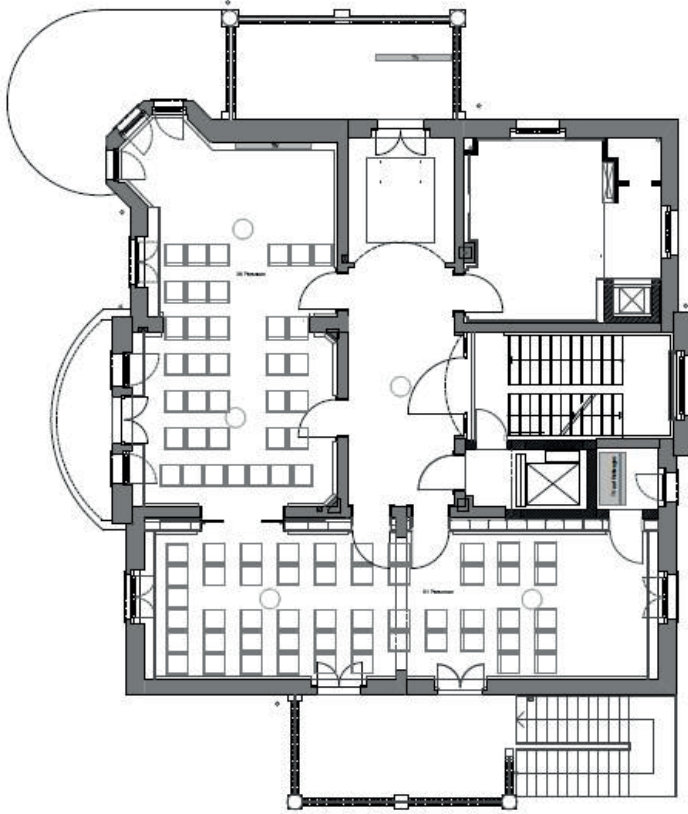

hôtel villa raab

Villa Raab

Parlamentarisch |
Raum 1: 18 Pax

Parlamentarisch |
Raum 2: 28 Pax

Block | Raum 1: 24 Pax

Block | Raum 2: 32 Pax

hôtel villa raab

Theater | Raum 1: 36 Pax

Theater | Raum 2: 52 Pax

KupferKube

Block | 32 Pax

hôtel villa raab

KupferKube

Sitzkreis | 27 Pax

KupferKube

Theater | 80 Pax

hôtel villa raab

KupferKube

Parlamentarisch | 40 Pax

Fakten:

Villa Raab | Raum 1

50 qm

Balkon

Bestuhlungsformen:

Parlamentarisch

Block

U-form

Theater

Villa Raab | Raum 2

50 qm

Balkon

Bestuhlungsformen: