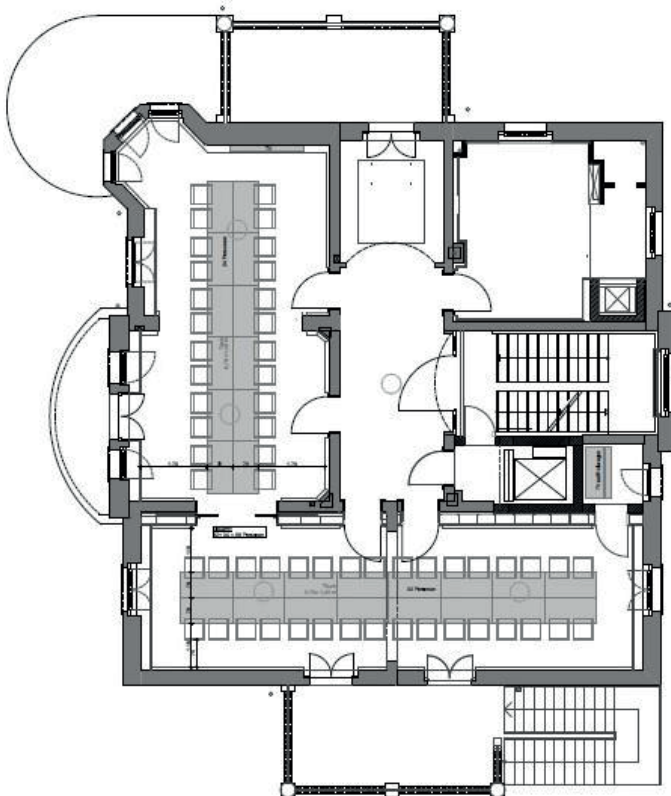

hôtel villa raab

Villa Raab

Parlamentarisch |
Raum 1: 18 Pax

Parlamentarisch |
Raum 2: 28 Pax

Block | Raum 1: 24 Pax

Block | Raum 2: 32 Pax

hôtel villa raab

Theater | Raum 1: 36 Pax

Theater | Raum 2: 52 Pax

KupferKube

Block | 32 Pax

hôtel villa raab

KupferKube

Sitzkreis | 27 Pax

KupferKube

Theater | 80 Pax

hôtel villa raab

KupferKube

Parlamentarisch | 40 Pax

Fakten:

Villa Raab | Raum 1

50 qm

Balkon

Bestuhlungsformen:

Parlamentarisch

Block

U-form

Theater

Villa Raab | Raum 2

50 qm

Balkon

Bestuhlungsformen: