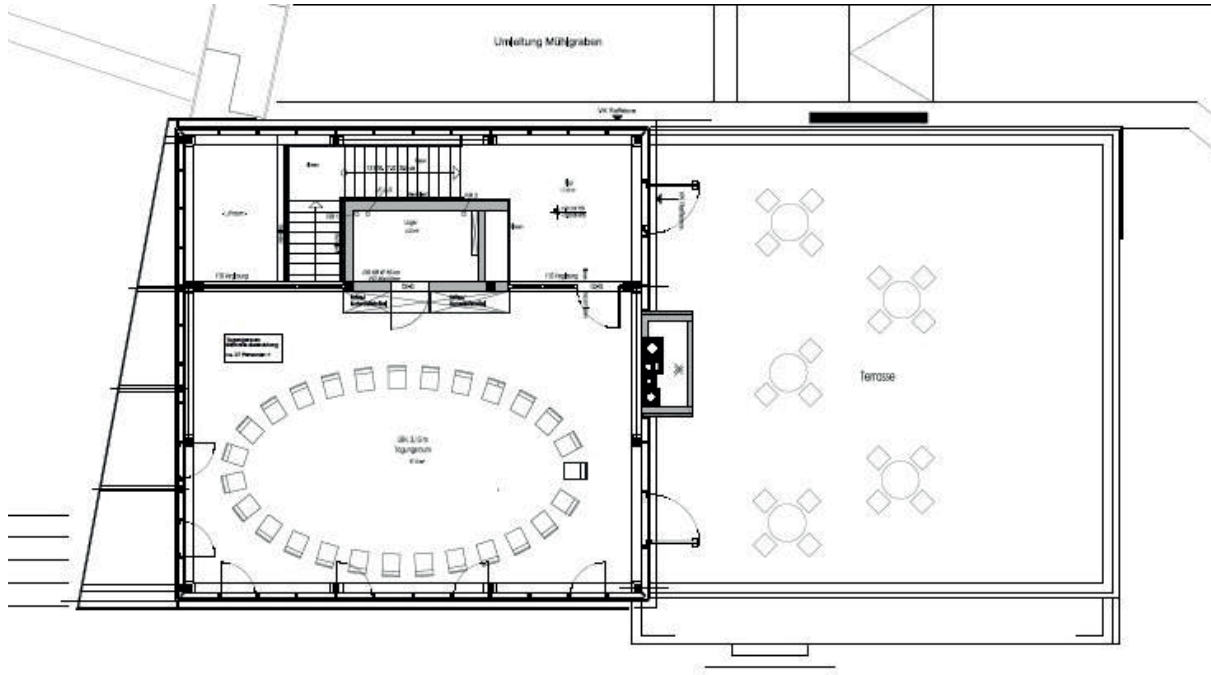

hôtel villa raab

Villa Raab

Parlamentarisch |
Raum 1: 18 Pax

Parlamentarisch |
Raum 2: 28 Pax

Block | Raum 1: 24 Pax

Block | Raum 2: 32 Pax

hôtel villa raab

Theater | Raum 1: 36 Pax

Theater | Raum 2: 52 Pax

KupferKube

Block | 32 Pax

hôtel villa raab

KupferKube

Sitzkreis | 27 Pax

KupferKube

Theater | 80 Pax

hôtel villa raab

KupferKube

Parlamentarisch | 40 Pax

Fakten:

Villa Raab | Raum 1

50 qm

Balkon

Bestuhlungsformen:

Parlamentarisch

Block

U-form

Theater

Villa Raab | Raum 2

50 qm

Balkon

Bestuhlungsformen: