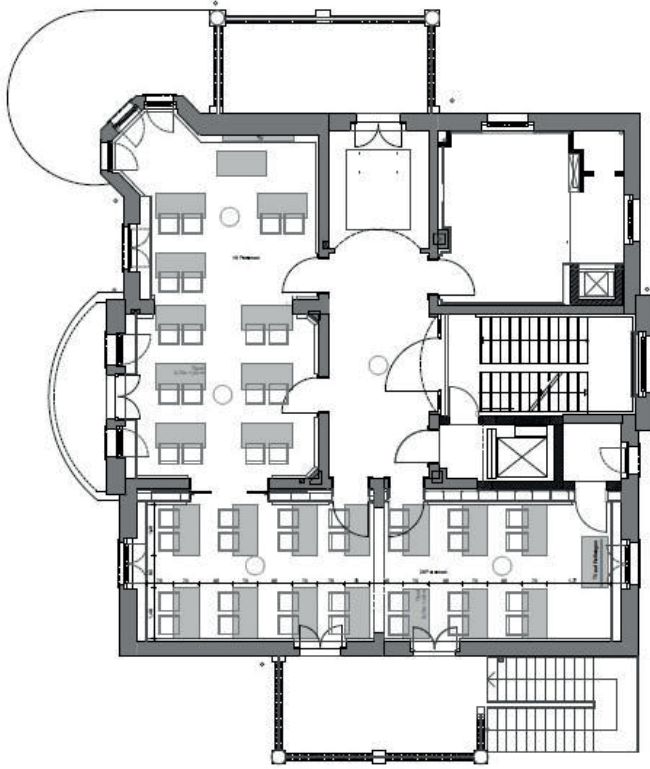

hôtel villa raab

Villa Raab

Parlamentarisch |
Raum 1: 18 Pax

Parlamentarisch |
Raum 2: 28 Pax

Block | Raum 1: 24 Pax

Block | Raum 2: 32 Pax

hôtel villa raab

Theater | Raum 1: 36 Pax

Theater | Raum 2: 52 Pax

KupferKube

Block | 32 Pax

hôtel villa raab

KupferKube

Sitzkreis | 27 Pax

KupferKube

Theater | 80 Pax

hôtel villa raab

KupferKube

Parlamentarisch | 40 Pax

Fakten:

Villa Raab | Raum 1

50 qm

Balkon

Bestuhlungsformen:

Parlamentarisch

Block

U-form

Theater

Villa Raab | Raum 2

50 qm

Balkon

Bestuhlungsformen: