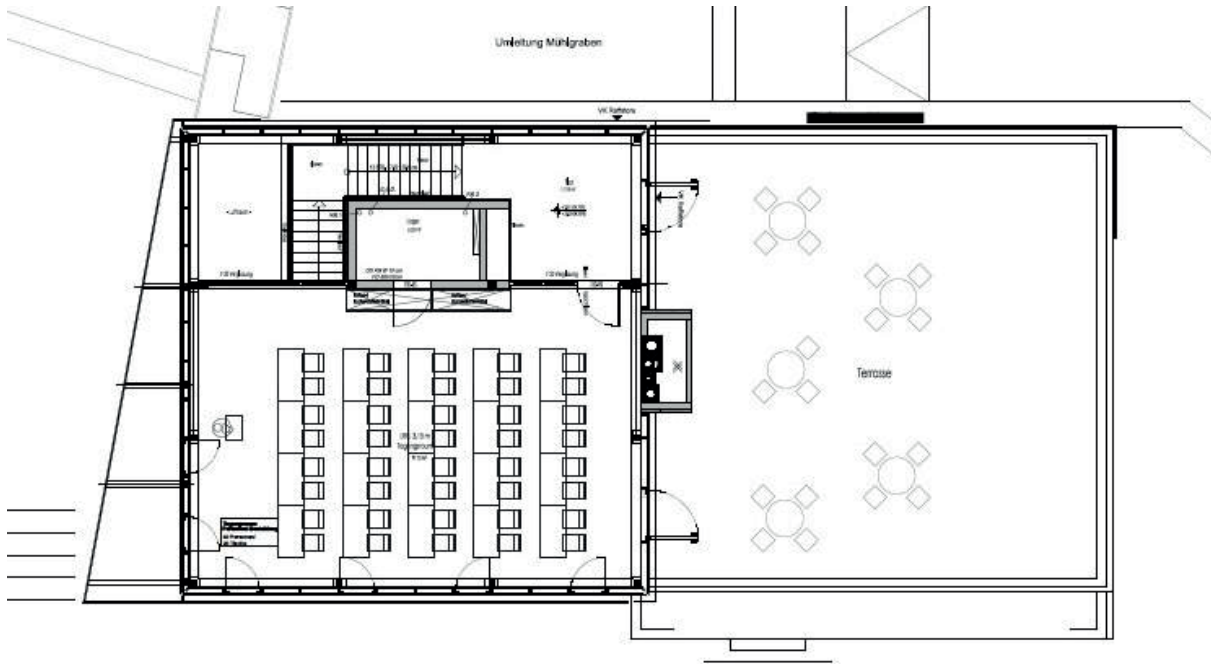

hôtel villa raab

Villa Raab

Parlamentarisch |
Raum 1: 18 Pax

Parlamentarisch |
Raum 2: 28 Pax

Block | Raum 1: 24 Pax

Block | Raum 2: 32 Pax

hôtel villa raab

Theater | Raum 1: 36 Pax

Theater | Raum 2: 52 Pax

KupferKube

Block | 32 Pax

hôtel villa raab

KupferKube

Sitzkreis | 27 Pax

KupferKube

Theater | 80 Pax

hôtel villa raab

KupferKube

Parlamentarisch | 40 Pax

Fakten:

Villa Raab | Raum 1

50 qm

Balkon

Bestuhlungsformen:

Parlamentarisch

Block

U-form

Theater

Villa Raab | Raum 2

50 qm

Balkon

Bestuhlungsformen: