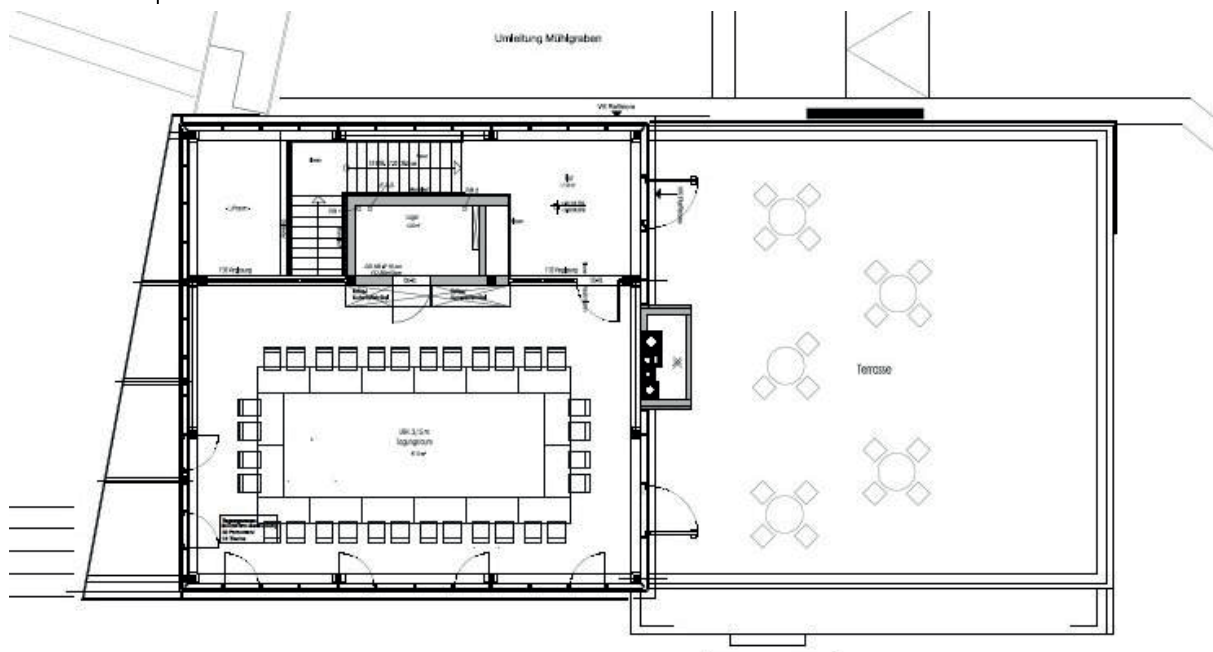

hôtel villa raab

Villa Raab

Parlamentarisch |
Raum 1: 18 Pax

Parlamentarisch |
Raum 2: 28 Pax

Block | Raum 1: 24 Pax

Block | Raum 2: 32 Pax

hôtel villa raab

Theater | Raum 1: 36 Pax

Theater | Raum 2: 52 Pax

KupferKube

Block | 32 Pax

hôtel villa raab

KupferKube

Sitzkreis | 27 Pax

KupferKube

Theater | 80 Pax

hôtel villa raab

KupferKube

Parlamentarisch | 40 Pax

Fakten:

Villa Raab | Raum 1

50 qm

Balkon

Bestuhlungsformen:

Parlamentarisch

Block

U-form

Theater

Villa Raab | Raum 2

50 qm

Balkon

Bestuhlungsformen: