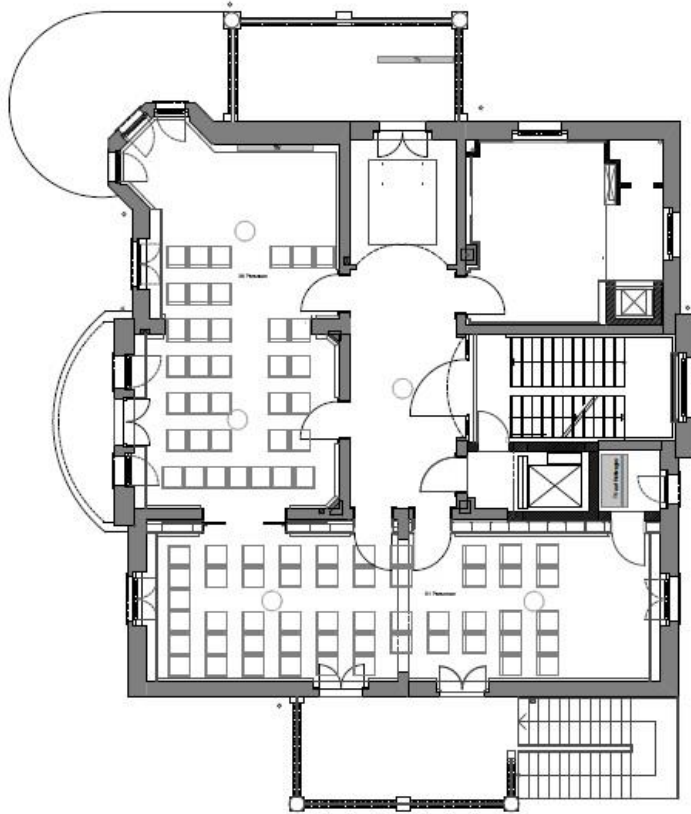

Villa Raab

Parlamentarisch |
Raum 1: 18 Pax

Parlamentarisch |
Raum 2: 28 Pax

Block | Raum 1: 24 Pax

Block | Raum 2: 32 Pax

hôtel villa raab

erleben. tagen. geniessen

Theater | Raum 1: 36 Pax
Theater | Raum 2: 52 Pax

KupferKube

Parlamentarisch | 40 Pax

Fakten:

Villa Raab | Raum 1

50 qm

Balkon

Bestuhlungsformen:

Parlamentarisch

Block

U-form

Theater

Villa Raab | Raum 2

50 qm

Balkon

Bestuhlungsformen:

Parlamentarisch

Block

U-form

Theater

Sitzkreis