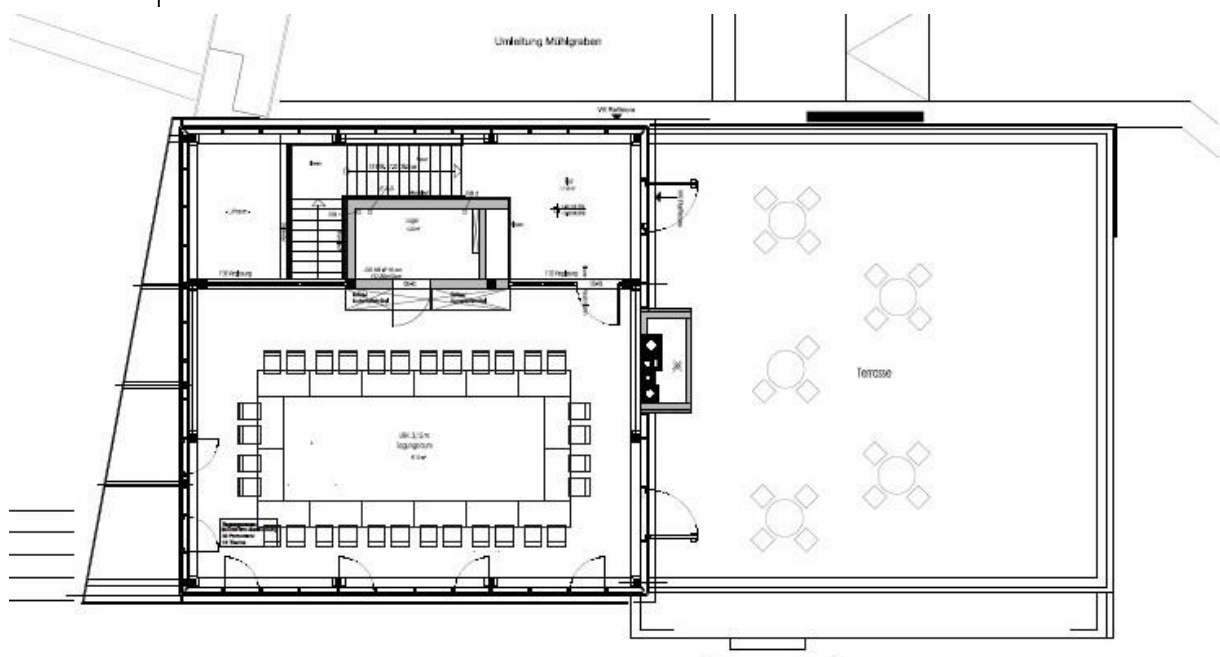

Theater | Raum 1: 36 Pax
Theater | Raum 2: 52 Pax

KupferKube

Block | 32 Pax