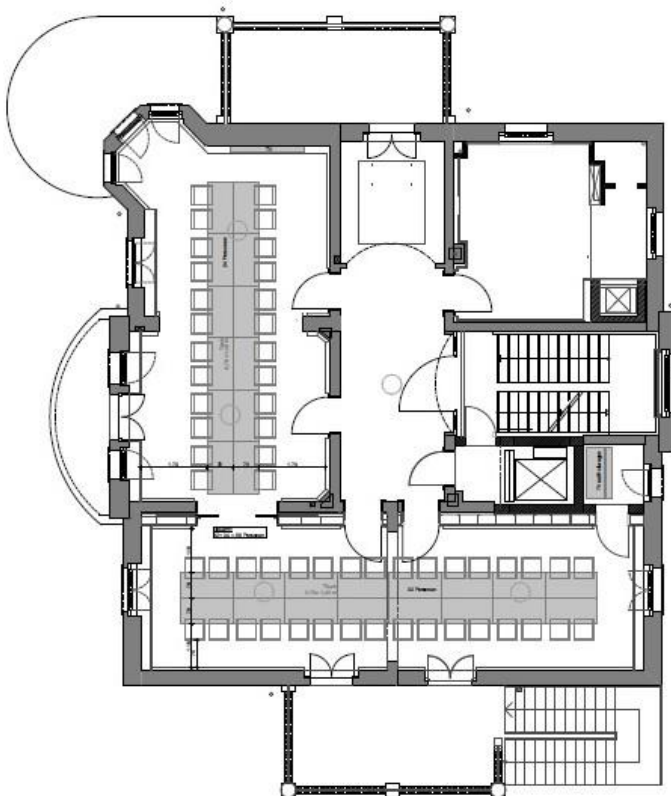

Villa Raab

Parlamentarisch |
Raum 1: 18 Pax

Parlamentarisch |
Raum 2: 28 Pax

Block | Raum 1: 24 Pax

Block | Raum 2: 32 Pax

hôtel villa raab

erleben. tagen. geniessen

Theater | Raum 1: 36 Pax
Theater | Raum 2: 52 Pax

KupferKube

Parlamentarisch | 40 Pax

Fakten:

Villa Raab | Raum 1

50 qm

Balkon

Bestuhlungsformen:

Parlamentarisch

Block

U-form

Theater

Villa Raab | Raum 2

50 qm

Balkon

Bestuhlungsformen:

Parlamentarisch

Block

U-form

Theater

Sitzkreis