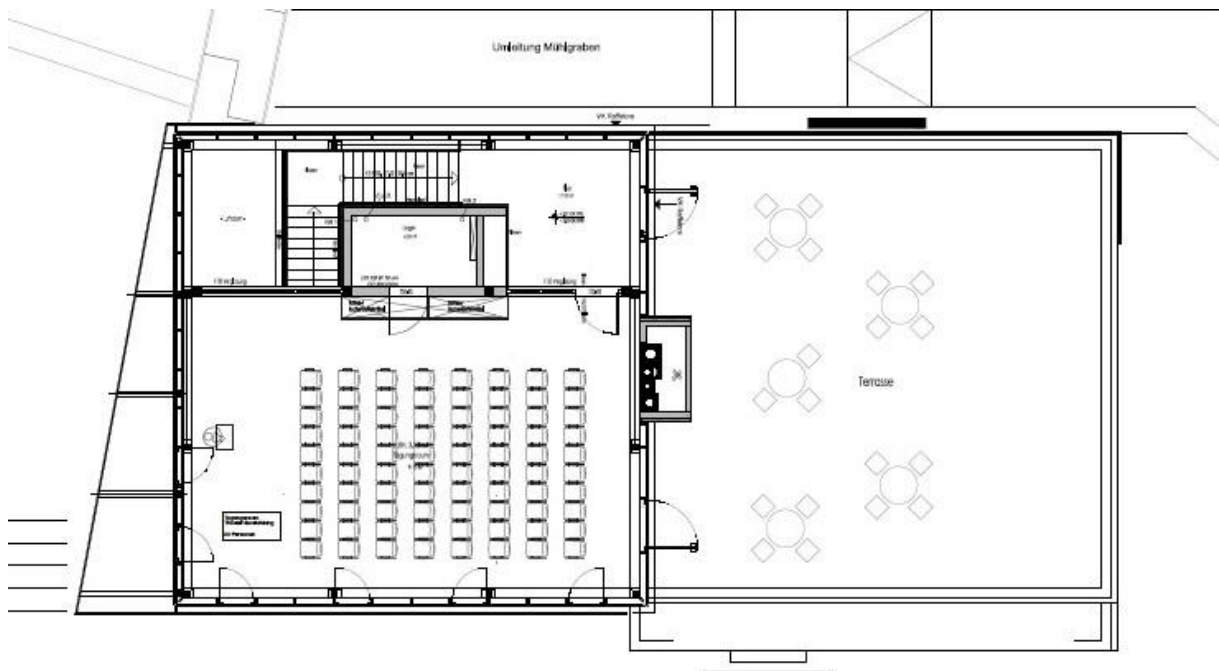

KupferKube

Parlamentarisch | 40 Pax

Fakten:

Villa Raab | Raum 1

50 qm

Balkon

Bestuhlungsformen:

Parlamentarisch

Block

U-form

Theater

Villa Raab | Raum 2

50 qm

Balkon

Bestuhlungsformen:

Parlamentarisch

Block

U-form

Theater

KupferKube

97 qm

Balkon/Außenterasse

Bestuhlungsformen

Parlamentarisch

Block

U-form

Theater

Sitzkreis