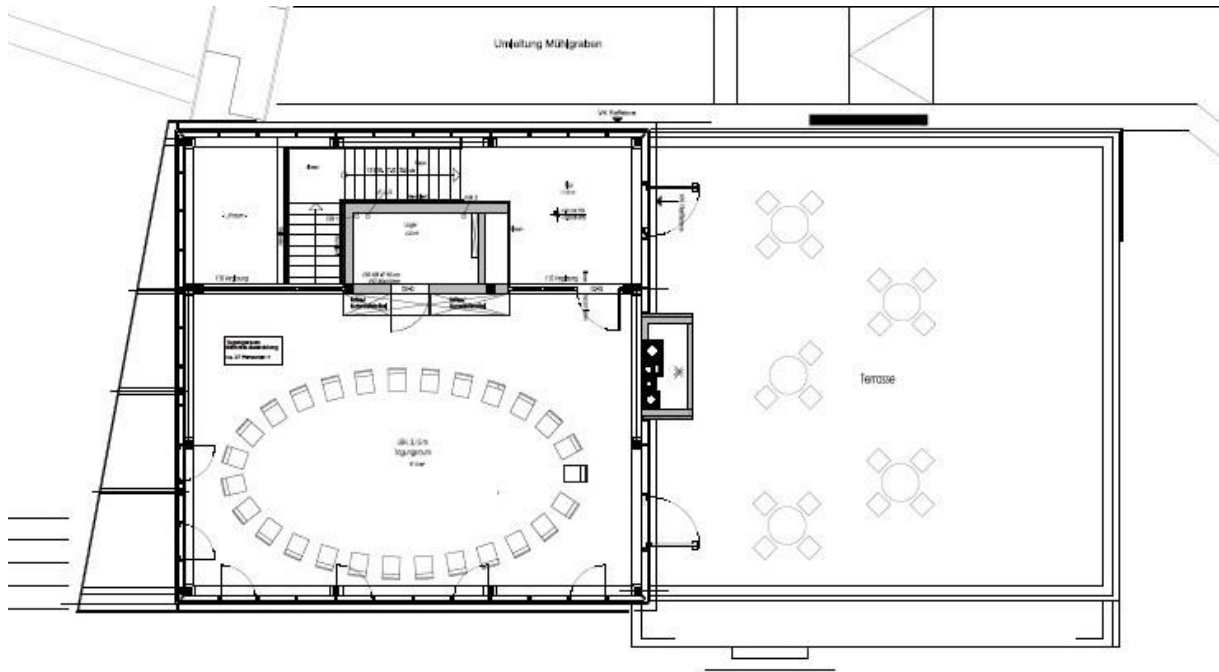

hôtel villa raab

erleben. tagen. genießen

KupferKube

Sitzkreis | 27 Pax