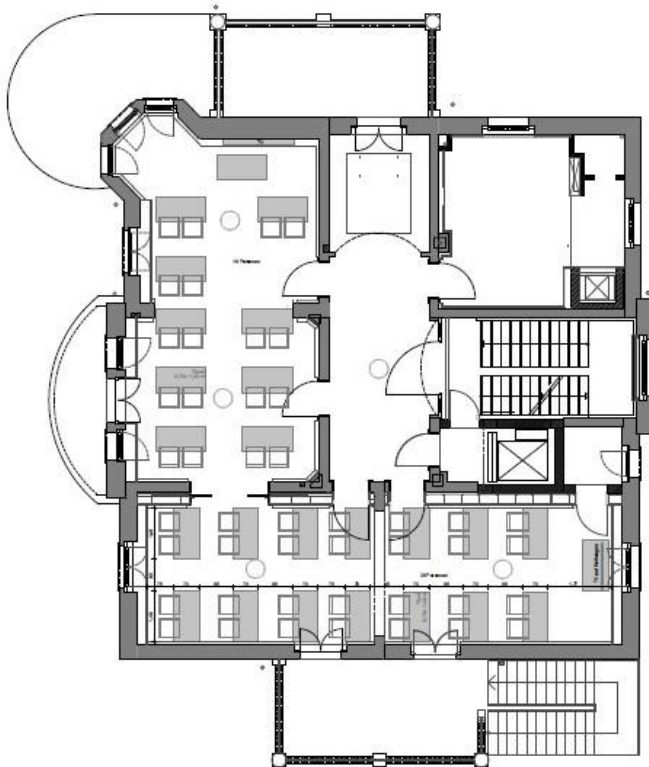

Villa Raab

Parlamentarisch |
Raum 1: 18 Pax

Parlamentarisch |
Raum 2: 28 Pax

Block | Raum 1: 24 Pax

Block | Raum 2: 32 Pax

hôtel villa raab

erleben. tagen. geniessen

Theater | Raum 1: 36 Pax
Theater | Raum 2: 52 Pax

KupferKube

Parlamentarisch | 40 Pax

Fakten:

Villa Raab | Raum 1

50 qm

Balkon

Bestuhlungsformen:

Parlamentarisch

Block

U-form

Theater

Villa Raab | Raum 2

50 qm

Balkon

Bestuhlungsformen:

Parlamentarisch

Block

U-form

Theater

Sitzkreis