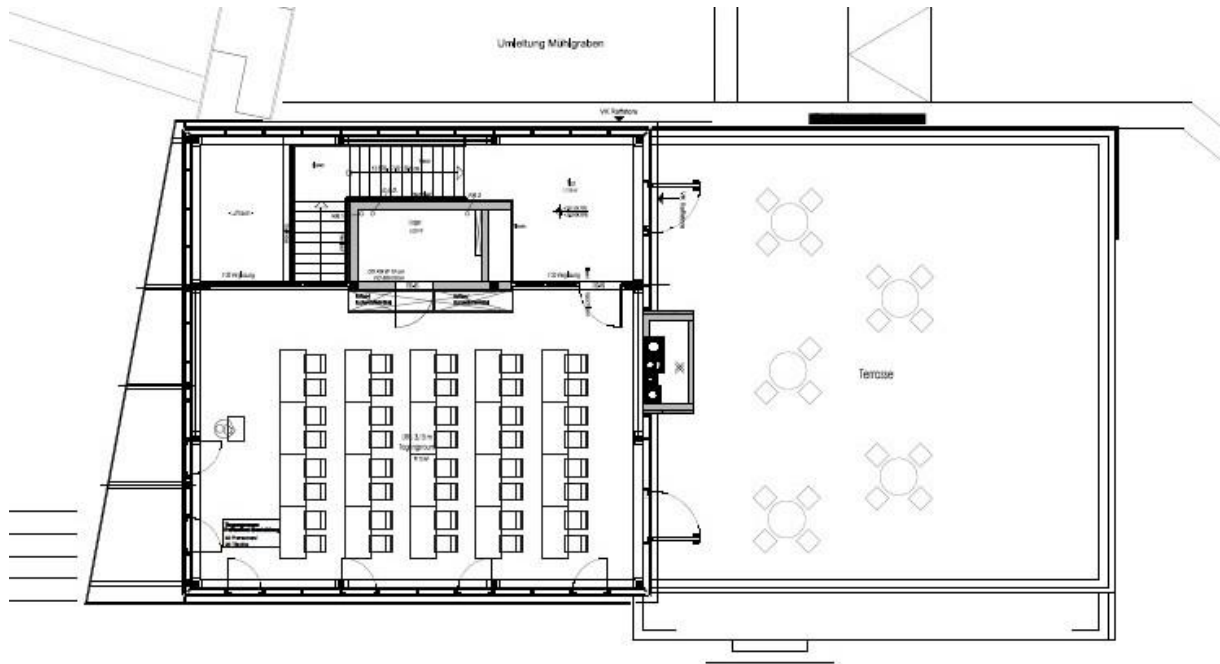

KupferKube

Parlamentarisch | 40 Pax

Fakten:

Villa Raab | Raum 1

50 qm

Balkon

Bestuhlungsformen:

Parlamentarisch

Block

U-form

Theater

Villa Raab | Raum 2

50 qm

Balkon

Bestuhlungsformen:

Parlamentarisch

Block

U-form

Theater

KupferKube

97 qm

Balkon/Außenterasse

Bestuhlungsformen

Parlamentarisch

Block

U-form

Theater

Sitzkreis